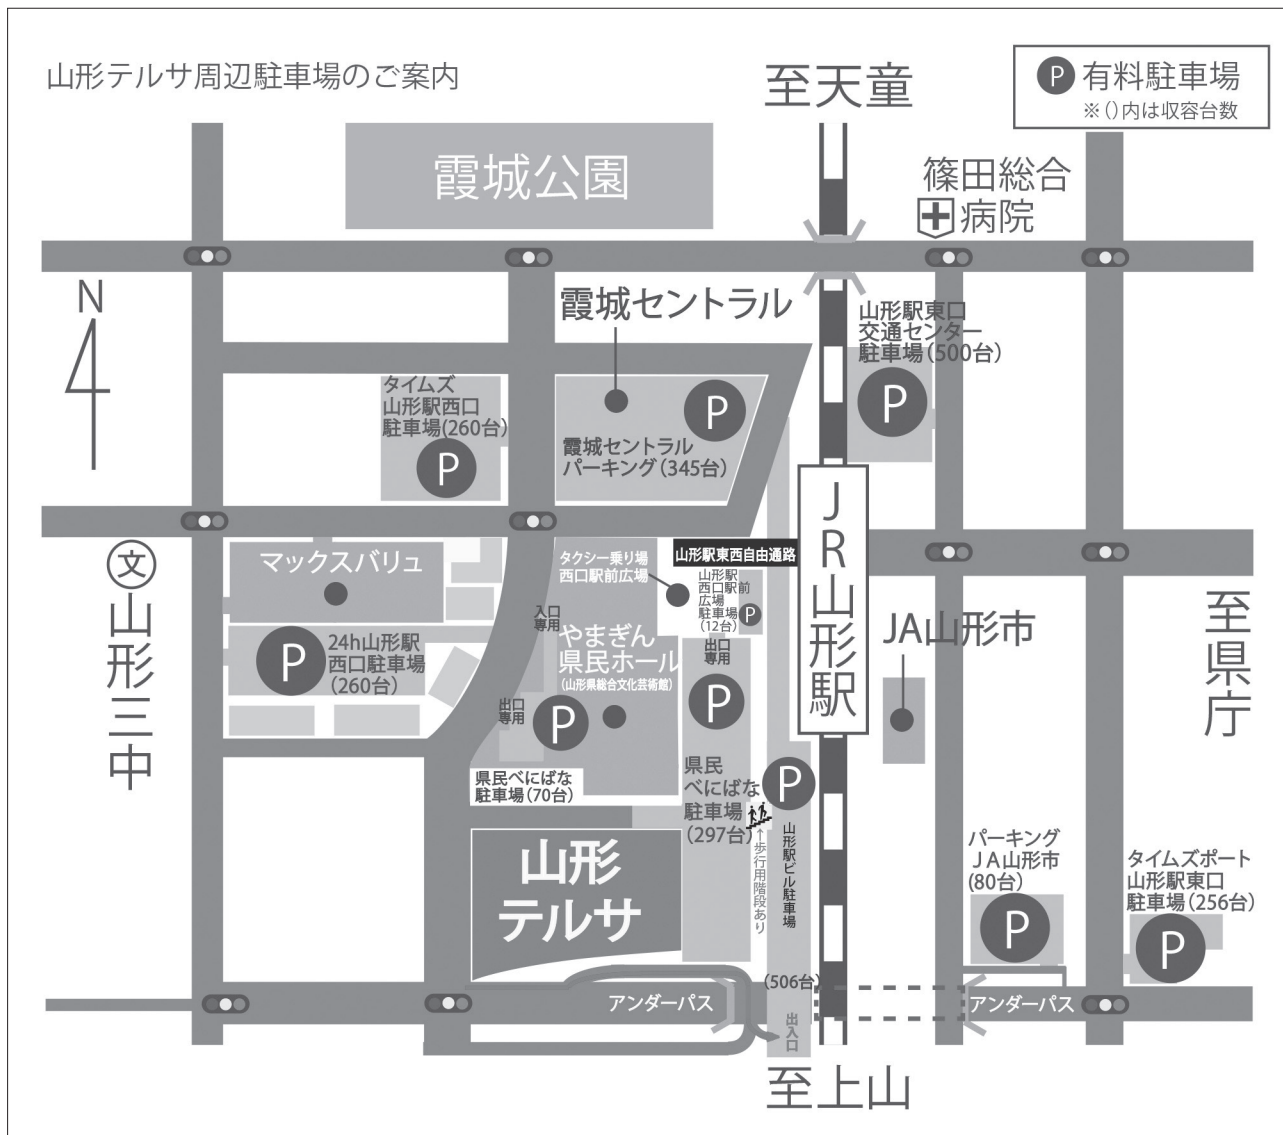

▶ 交通案内図

●山形駅から徒歩でお越しのお客様

JR 山形駅より徒歩10分です。歩道をご利用ください。

●一般のお車でお越しのお客様

山形テルサには無料駐車場がございませんので、近隣の有料駐車場をご利用くださいますようお願いいたします。

近隣の有料駐車場は、駐車台数には限りがございますので公共の交通機関もご利用くださいますようお願いいたします。